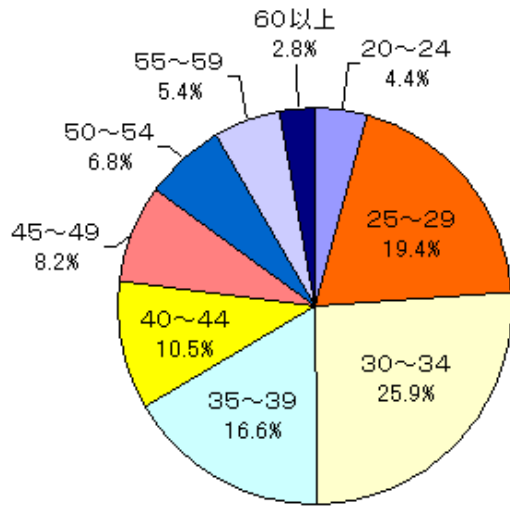

	平成9年	10年	11年	12年	13年	14年	15年	16年	17年	18年
受験申込者	35,978	39,415	45,455	50,689	54,203	58,322	64,122	65,215	61,251	59,839
受験者	28,124	30,816	35,894	40,703	43,301	46,713	51,689	51,493	48,120	46,016
受験率	78.2%	78.2%	79.0%	80.3%	79.9%	80.1%	80.6%	79.0%	78.6%	76.9%
合格者	1,991	2,327	2,827	3,483	3,774	4,337	4,770	4,850	4,286	3,925
合格率	7.1%	7.6%	7.9%	8.6%	8.7%	9.3%	9.2%	9.4%	8.9%	8.5%

合格者の年齢階層別割合

合格者の職業別割合

合格者の男女別割合