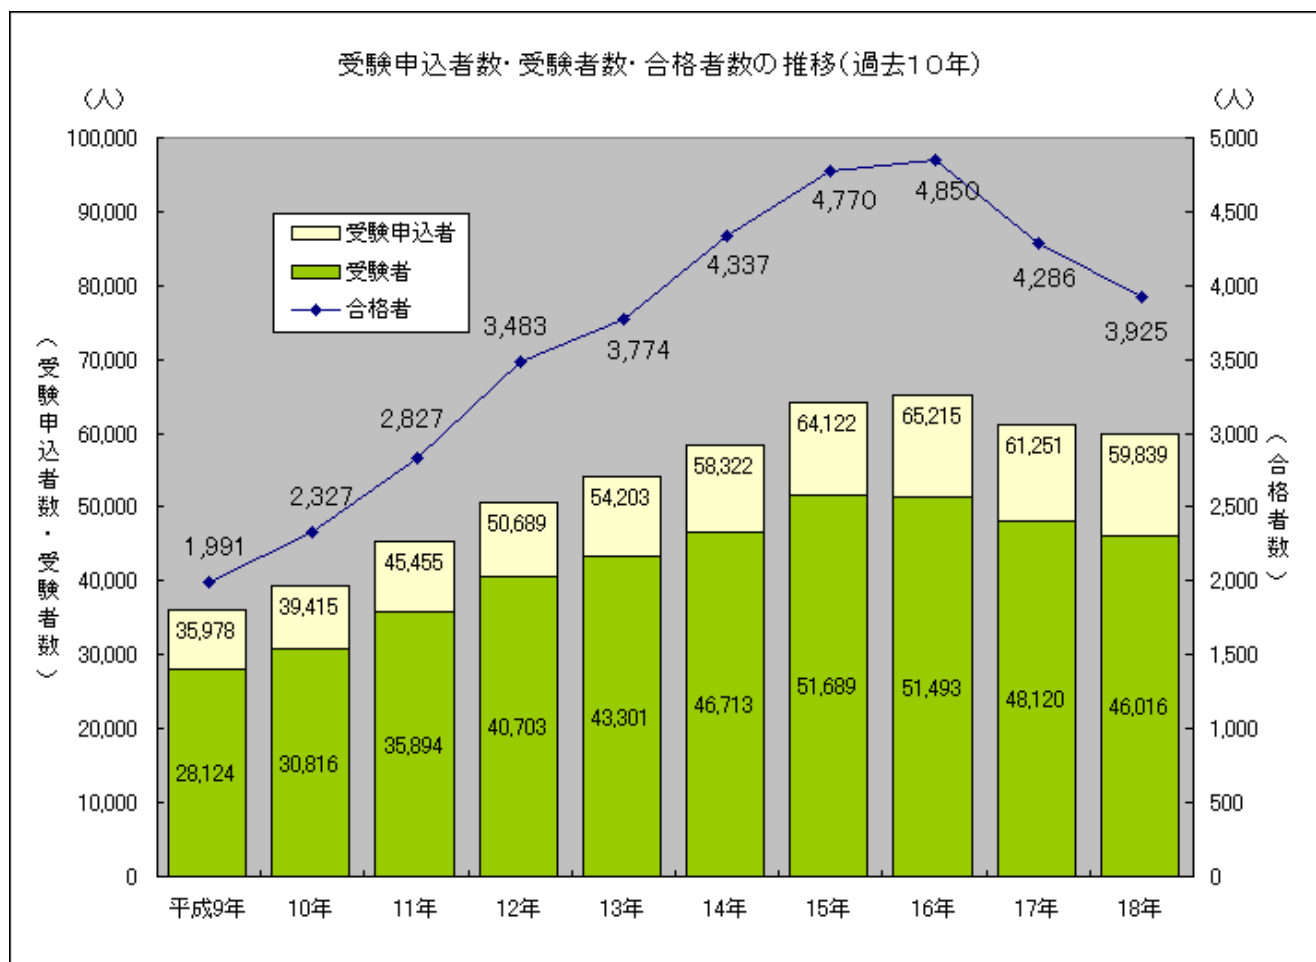

	平成9年	10年	11年	12年	13年	14年	15年	16年	17年	18年
受験申込者	35,978	39,415	45,455	50,689	54,203	58,322	64,122	65,215	61,251	59,839
受験者	28,124	30,816	35,894	40,703	43,301	46,713	51,689	51,493	48,120	46,016
受験率	78.2%	78.2%	79.0%	80.3%	79.9%	80.1%	80.6%	79.0%	78.6%	76.9%
合格者	1,991	2,327	2,827	3,483	3,774	4,337	4,770	4,850	4,286	3,925
合格率	7.1%	7.6%	7.9%	8.6%	8.7%	9.3%	9.2%	9.4%	8.9%	8.5%

合格者の年齢階層別割合

合格者の職業別割合

合格者の男女別割合