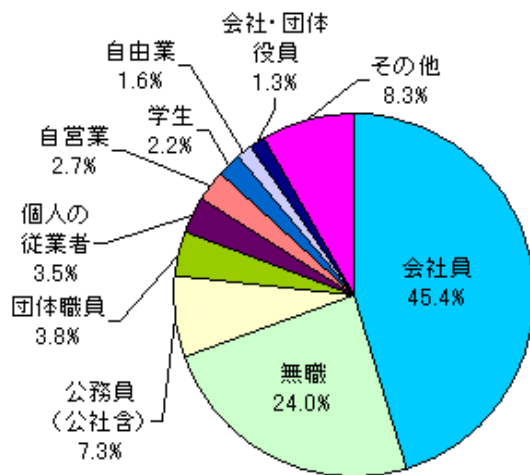

	平成9年	10年	11年	12年	13年	14年	15年	16年	17年	18年
受験申込者	35,978	39,415	45,455	50,689	54,203	58,322	64,122	65,215	61,251	59,839
受験者	28,124	30,816	35,894	40,703	43,301	46,713	51,689	51,493	48,120	46,016
受験率	78.2%	78.2%	79.0%	80.3%	79.9%	80.1%	80.6%	79.0%	78.6%	76.9%
合格者	1,991	2,327	2,827	3,483	3,774	4,337	4,770	4,850	4,286	3,925
合格率	7.1%	7.6%	7.9%	8.6%	8.7%	9.3%	9.2%	9.4%	8.9%	8.5%

合格者の年齢階層別割合

合格者の職業別割合

合格者の男女別割合